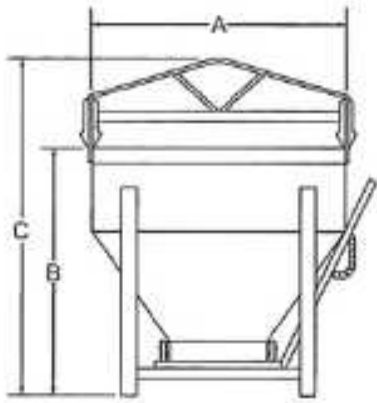

生コンバケット

片開き

両開き

【仕様】

容量 (m^3)	メーカー	型式	寸法(mm) 長さ×幅×高さ	排出口 (mm)	重量 (kg)
0.3	タケムラテック	PB-0.3	880×1020×1430	450×370	115
0.4	釜原鉄工所	SKB-4	990×1005×1420	430×380	165
0.5	南 星	BK-05W	1095×1190×1671	450×390	185