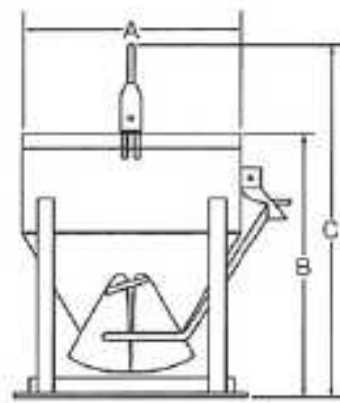

生コンバケット

片開き

両開き

【仕様】

容量 (m^3)	メーカー	型式	寸法(mm) 長さ×幅×高さ	排出口 (mm)	重量 (kg)
0.3	タケムラテック	PB-0.3	880×1020×1430	450×370	115
0.4	釜原鉄工所	SKB-4	990×1005×1420	430×380	165
0.5	南 星	BK-05W	1095×1190×1671	450×390	185