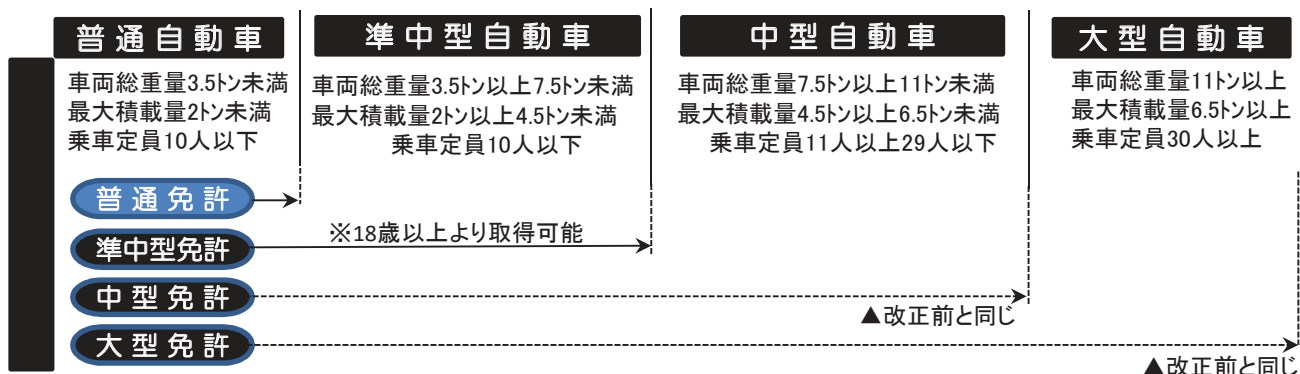

4T散水車

運転免許(平成29年3月12日道路交通法一部改正により準中型免許が新設される)

【仕様】

	いすゞ	日野
車両メーカー	いすゞ	日野
車両型式	NRR81N	FC6JCFA
車両総重量 (kg)	7,560	7,840
最大積載量 (kg)	4,000	4,000
最高出力PS (PS)	175	175
車両全長 (mm)	5,660	5,750
車両全幅 (mm)	2,150	2,180
車両全高 (mm)	2,350	2,410
タンク型式	LS40-4F	LH04-303
タンク容量 (ℓ)	4,000	4,000
吸水ホース	10m×1本	10m×1本
乗車定員 (人)	2	2
燃料	軽油	軽油
燃料タンク容量 (ℓ)	100	100
免許 (ℓ)	中型免許以上	中型免許以上